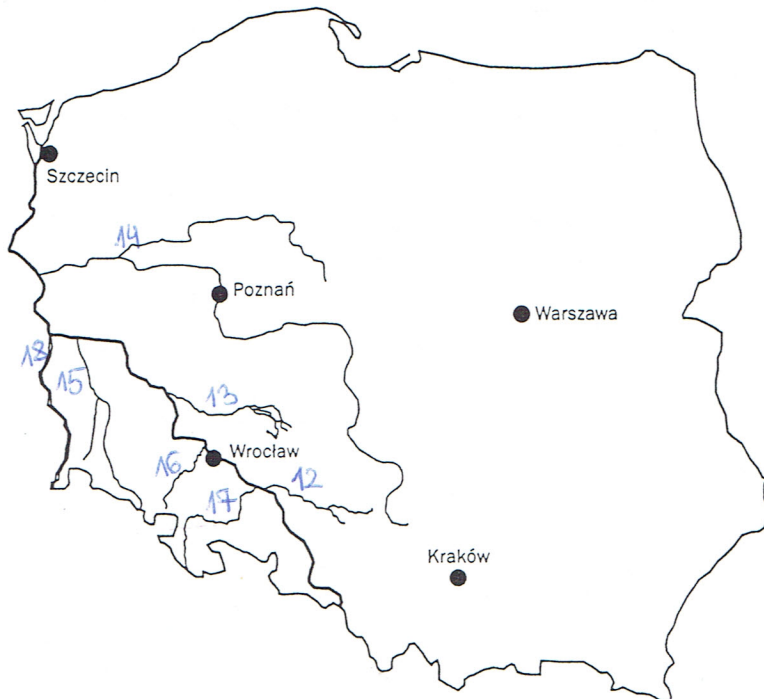

# DORZECZA WISŁY I ODRY

Podpisz na mapach dopływy Wisły i Odry.

## WISŁA

Lewy dopływ:

.....  
.....  
.....  
.....

Prawy dopływ:

.....  
.....  
.....  
.....  
.....  
.....

Pilica, Narew, Wieprz, San, Nida, Brda, Drwęca, Dunajec, Bzura, Raba, Wisłoka

## ODRA

Lewy dopływ:

.....  
.....  
.....  
.....

Prawy dopływ:

.....  
.....  
.....

Nysa Kłodzka, Bóbr, Barycz, Mała Panew, Bystrzyca, Nysa Łużycka, Warta